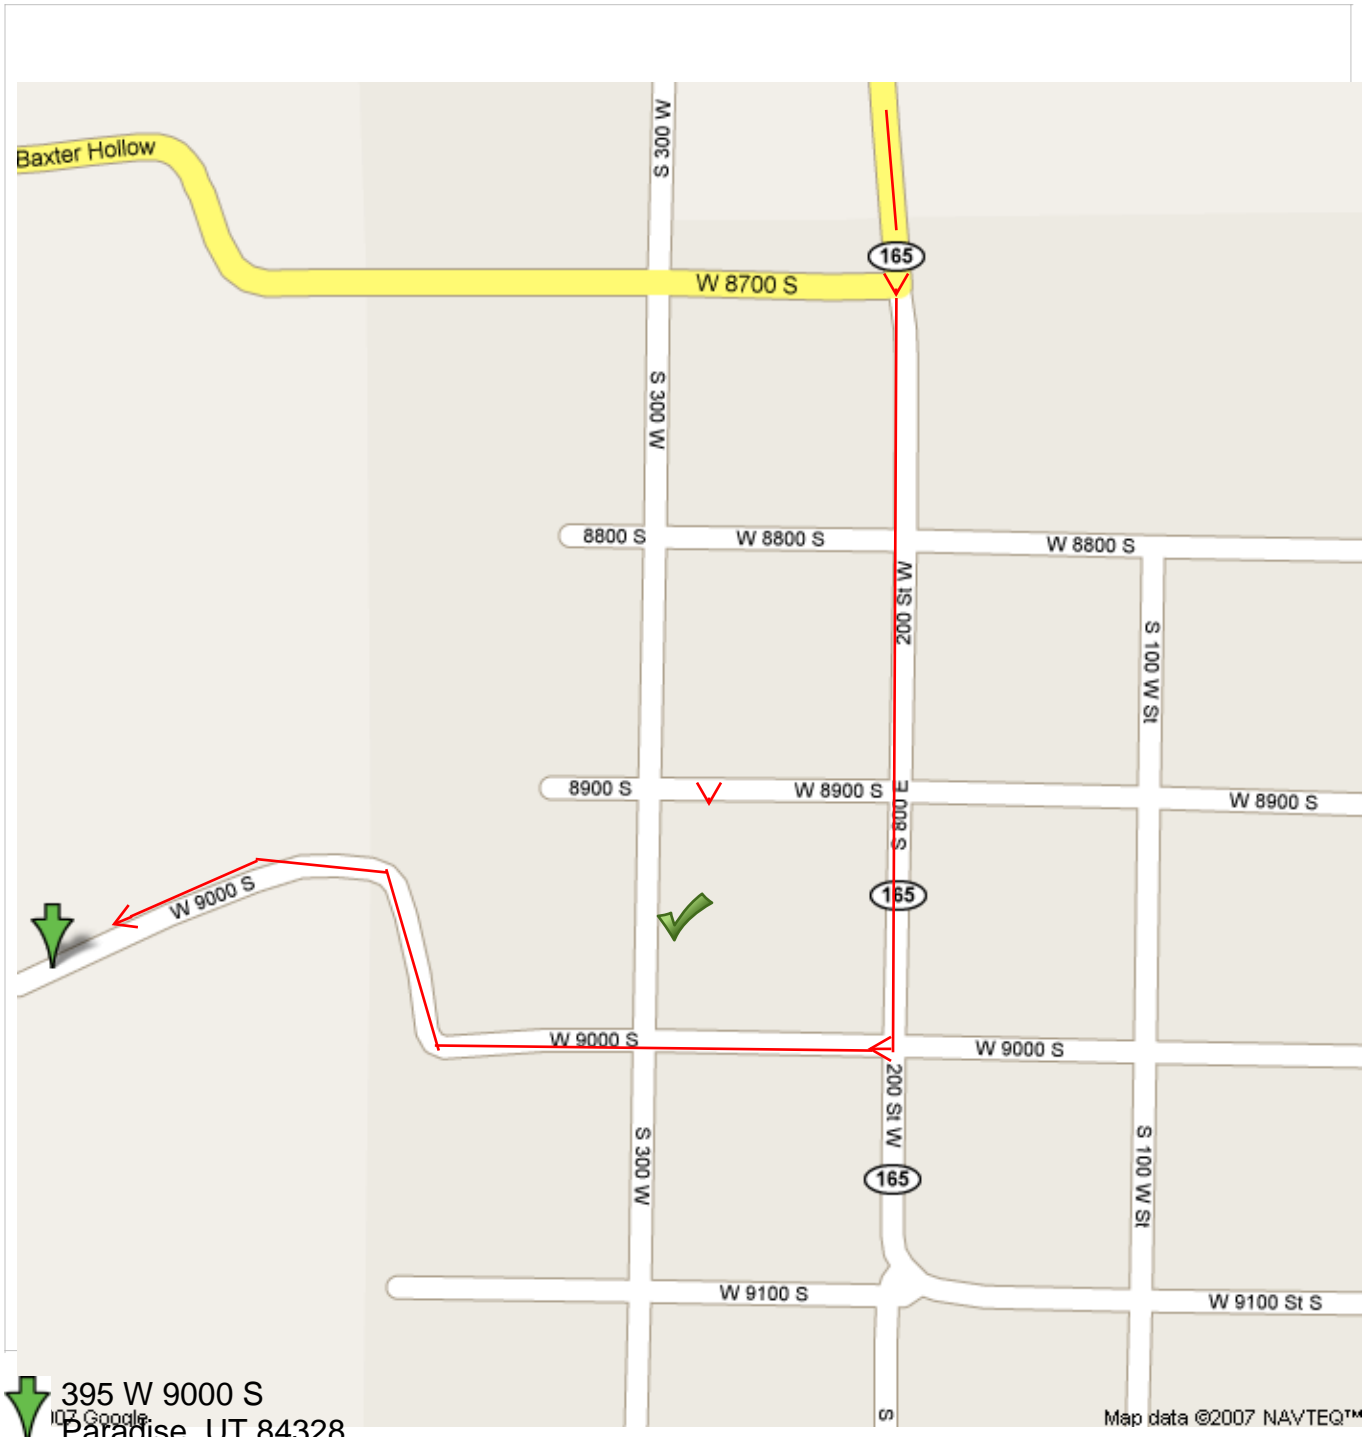

Address **395 W 9000 S**  
**Paradise, UT 84328**

395 W 9000 S  
Paradise, UT 84328